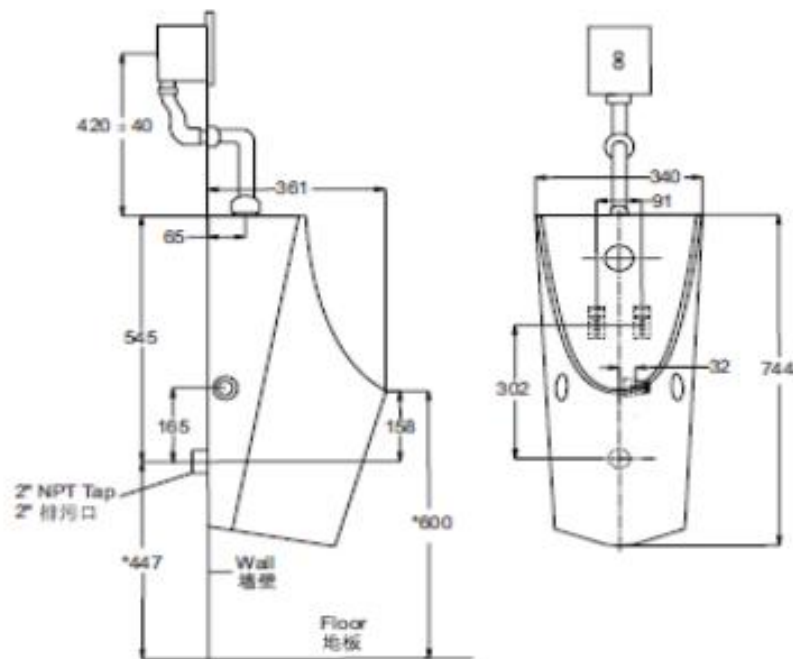

Product info:

- ECO options of 0.5 L/ 1L/ 3L per flush

K-5777T-ET