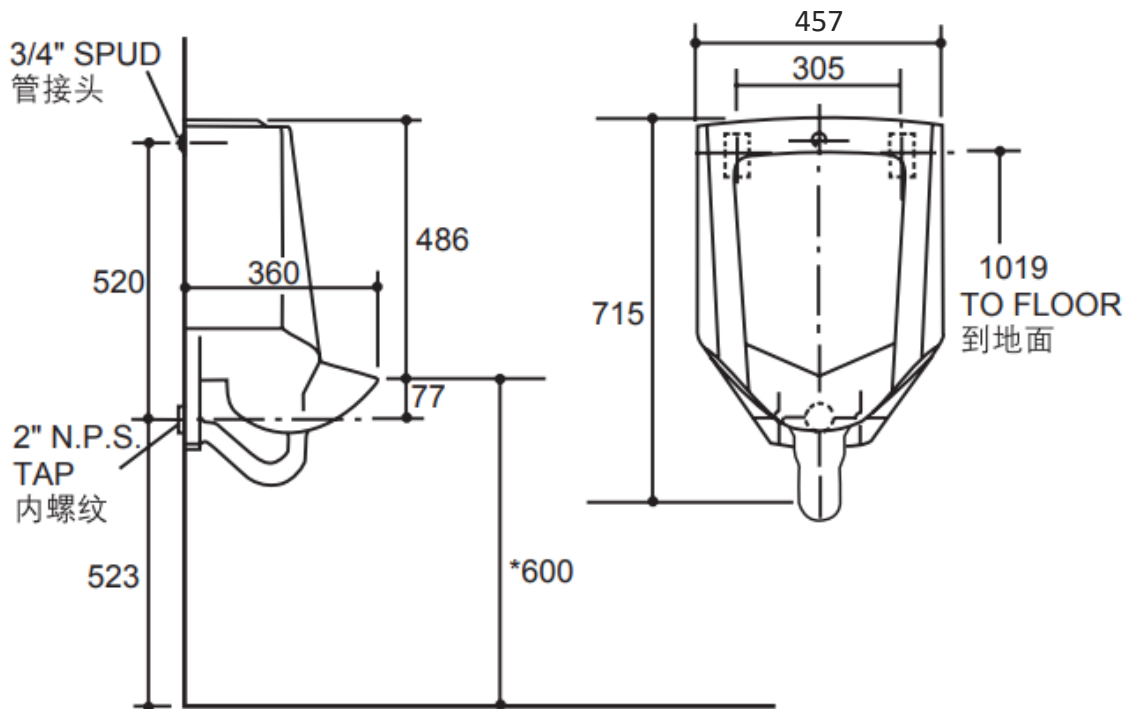

Brand : KOHLER
 Name : MINI BARDON Rear spud urinal
 Item Code : K4904T-ER
 Designer :
 Color / Finish: White
 Dimensions : 360 mm x 475 mm x 715 mm

Product info:

- Rear spud urinal
- MINI BARDON 0.5 - 3.8 L per flush