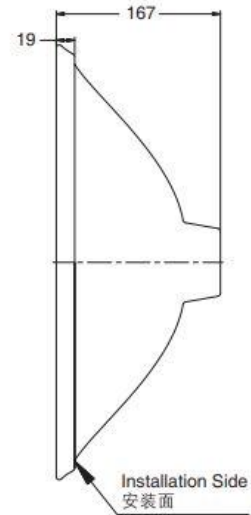

Brand : KOHLER  
 Name : ORIENTAL FAN Vessel Lavatory  
 Item Code : K25207T-K8  
 Designer :  
 Color / Finish: White  
 Dimensions : 440 mm

**Product info:**

- Vessel Lavatory

	Length 长	Width 宽	Height 高	Depth 盆深
Outer 外尺寸	445	445	167	
Inner 内尺寸	438	438		120