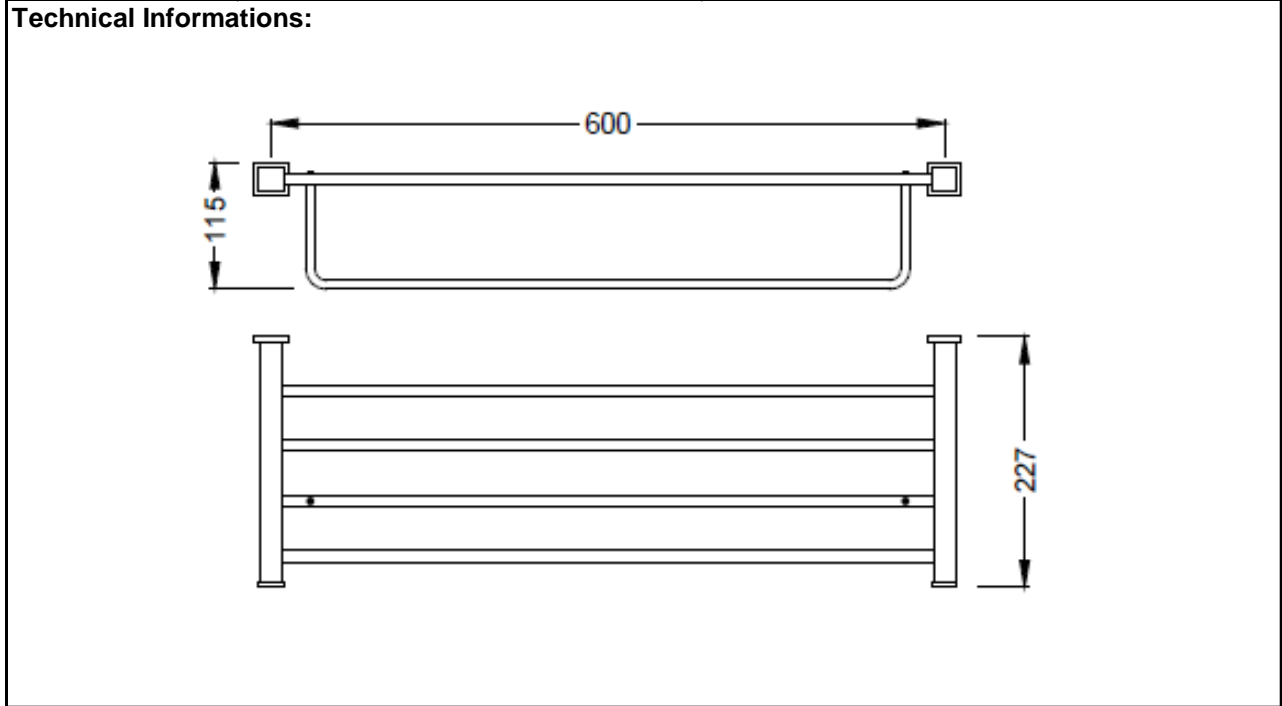

**SPECIFICATION SHEET**

<b>BRAND:</b>		<b>Product Photo:</b>  
<b>ORIGIN:</b>	China	
<b>SERIES:</b>	REMBRANDT	
<b>PRODUCT DESCRIPTION:</b>	Towel rack	
<b>MODEL No.</b>	7004042	
<b>FINISH/COLOUR:</b>	Chrome plated	
<b>DIMENSIONS:</b>	227mm L x 600mm W x 115mm H	
<b>OPTIONAL MATCHING PARTS:</b>		